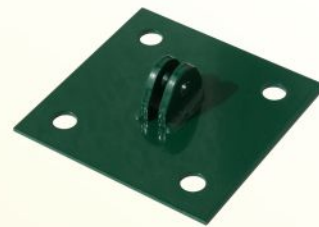

YPS-38	38 mm	<b>85,90 Kč</b>
YPS-48	48 mm	<b>92,90 Kč</b>

*Patka na vzpěru na podhr. zábranu*

YPZP01	<b>80,60 Kč</b>
--------	-----------------

*Držák podhrabové desky průběžný*

YDPP-38	38 mm	<b>155,60 Kč</b>
YDPP-48	48 mm	<b>168,90 Kč</b>
YDPP-60	60 mm	<b>183,20 Kč</b>

*Protipřelezová pilka*

XPPR	zinek 1 m	<b>51,00 Kč</b>
YPPR	RAL6005 1 m	<b>63,00 Kč</b>

*Patka na vzpěru plochá RAL6005*

YPZ001	120x120 mm	<b>75,50 Kč</b>
--------	------------	-----------------

*Držák podhrabové desky koncový*