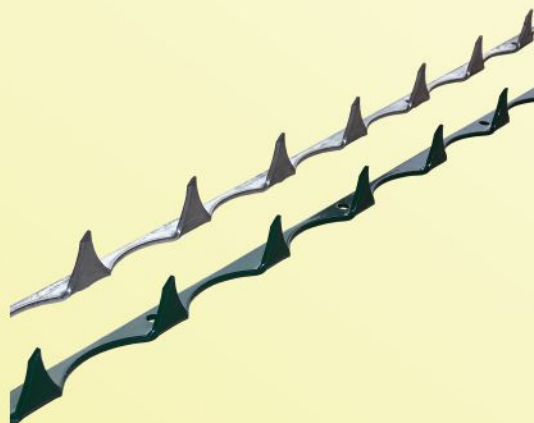

*Protipřelezová pilka*

XPPR	zinek 1 m	<b>51,00 Kč</b>
YPPR	RAL6005 1 m	<b>63,00 Kč</b>

*Patka na vzpěru plochá RAL6005*

YPZ001	120x120 mm	<b>75,50 Kč</b>
--------	------------	-----------------

*Držák podhrabové desky koncový*

YDPK-38	38 mm	<b>119,60 Kč</b>
YDPK-48	48 mm	<b>127,00 Kč</b>
YDPK-60	60 mm	<b>132,10 Kč</b>

*Držák ostnatého drátu RAL6005*

YDO-01	<b>49,00 Kč</b>
--------	-----------------

*Protipřelezová pilka*

XPPZ	zinek 1 m	<b>56,00 Kč</b>
YPPZ	RAL6005 1 m	<b>66,00 Kč</b>